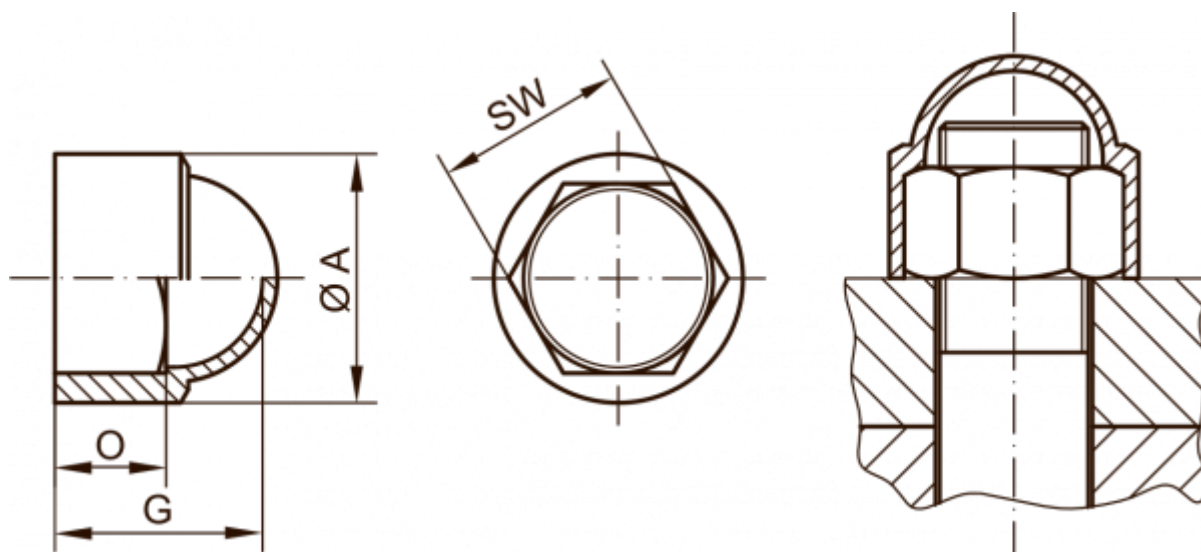

Varenummer: 59GPN10001811

Beskrivelse: KLEE Prop for møtrik GPN 1000 / 1811 - NV 55

Mål

A	= 67
For	= M35x1,5 - M36x1,5 - M36x3
G	= 55.5
O	= 30
SW (Nøglevidde)	= 55